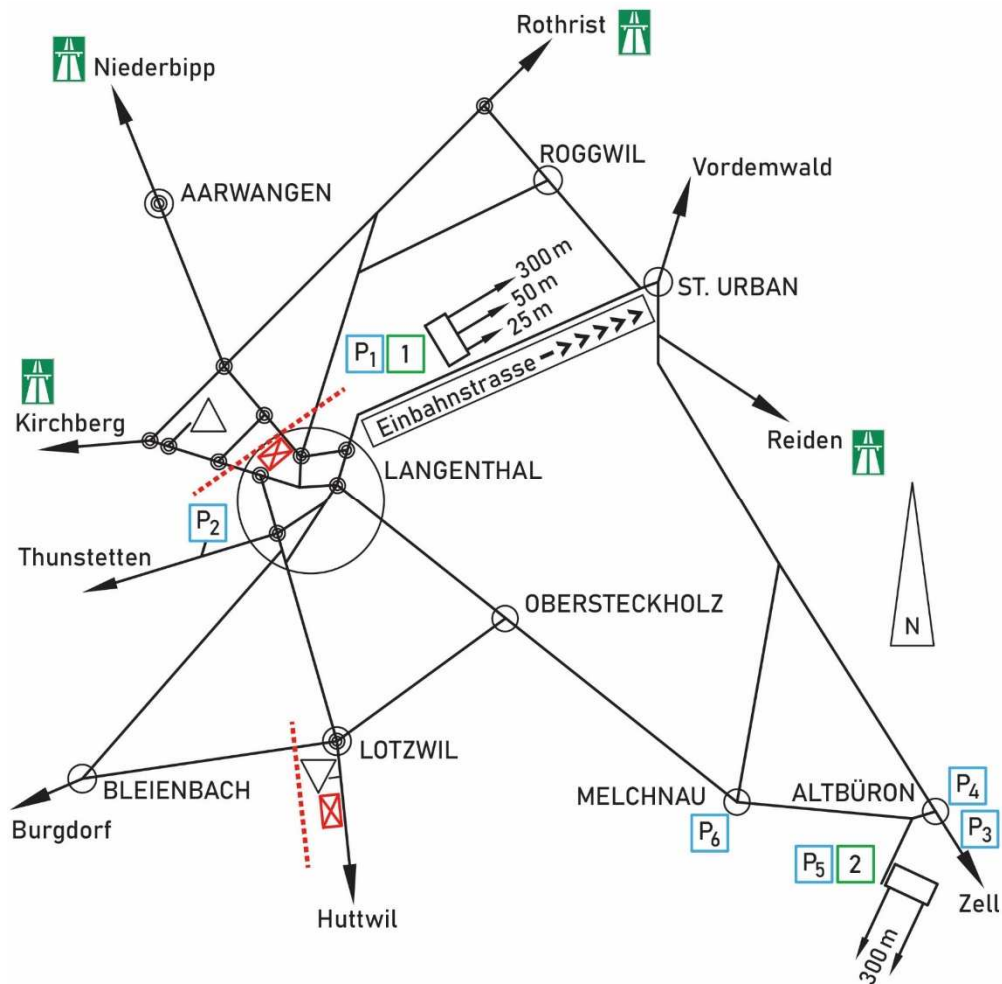

Situationsplan, Schiessplätze und Koordinaten

Plan de situation, places de tir et coordonnées

Koordinaten CH1903:	Langenthal	627 880	230 410
	Melchnau	632 880	224 981
Koordinaten GPS:	Langenthal	N 47° 13' 26.1"	O 7° 48' 24.4"
	Melchnau	N 47° 10' 30"	O 7° 52' 20"

- 1 Festzentrum Langenthal
Centrale de fête Langenthal
- 2 Festzelt Schiessplatz Melchnau
Chapiteau place de tir Melchnau
- Offizieller Tag Parkhotel Langenthal
Journée officielle Parkhotel Langenthal
- Absenden Bad Gutenberg Lotzwil
Proclamation des résultats Bad Gutenberg Lotzwil
- P₁ PW-Parkplatz Festzentrum Langenthal
Parking pour voitures à la centrale de fête Langenthal
- P₂ Car-Parkplatz Kunsteisbahn KEB Dorfgasse 99 Langenthal
Parking autobus patinoire artificielle KEB Dorfgasse 99 Langenthal
- P₃ PW-Parkplatz Melchnau (Mehrzweckhalle Altbüron)
Parking pour voitures Melchnau (salle polyvalente Altbüron)
- P₄ Car-Parkplatz Melchnau (M. Järman Transporte Schmitzenweg 6 Altbüron)
Parking autobus Melchnau (M. Järman Transports Schmitzenweg 6 Altbüron)
- P₅ reservierter Parkplatz Schiessplatz Melchnau
Place de parc réservée à la place de tir de Melchnau
- P₆ Melchnau-Helferparkplatz Kirchenplatz Melchnau
Melchnau-Parking des aides Place de l'église à Melchnau
- SBB-Bahnhof Langenthal und Gutenberg
Gare CFF Langenthal et Gutenberg
- SBB-Bahnlinie
Ligne de chemin de fer CFF
- Kreisell
rond-point